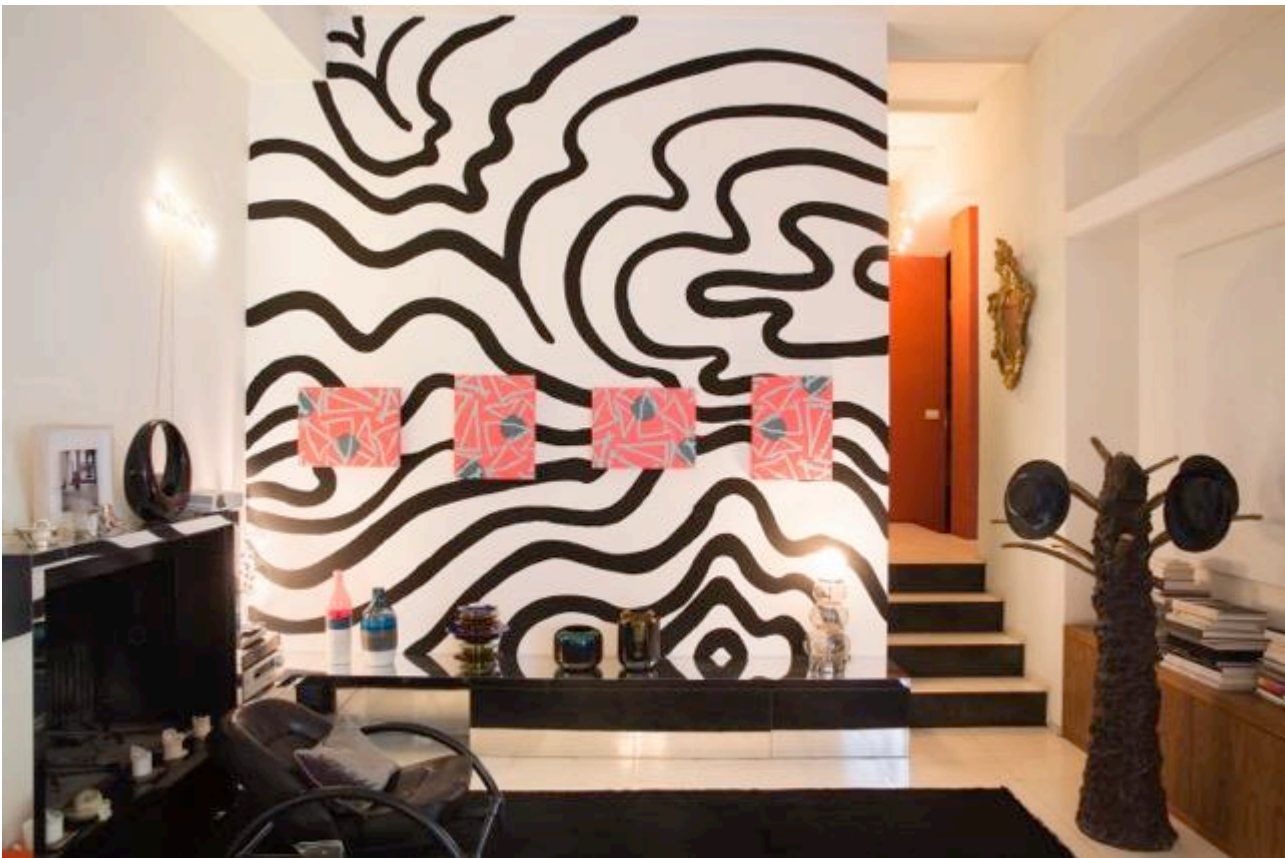

dalle ore 18.00 alle ore 21.00

GABRIELE DE SANTIS

CASE CHIUSE #04
by Paola Clerico

www.casechiuse.net
info@casechiuse.net
+ 39 348 7353 469

GABRIELE DE SANTIS

Roberto, 2017

Wall Painting: h. 400 cm x 380 cm