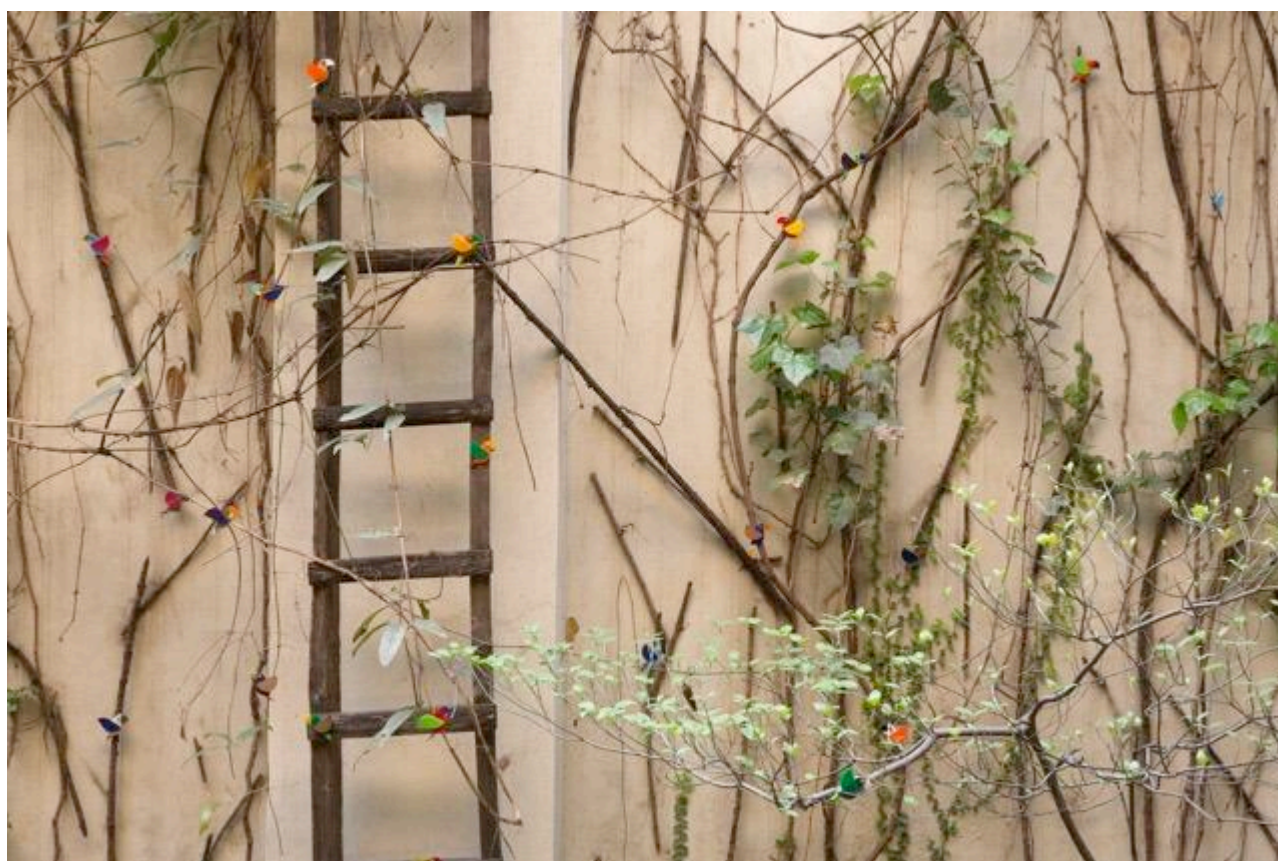

GABRIELE DE SANTIS

CASE CHIUSE #04
by Paola Clerico

---

www.casechiuse.net
info@casechiuse.net
+ 39 348 7353 469